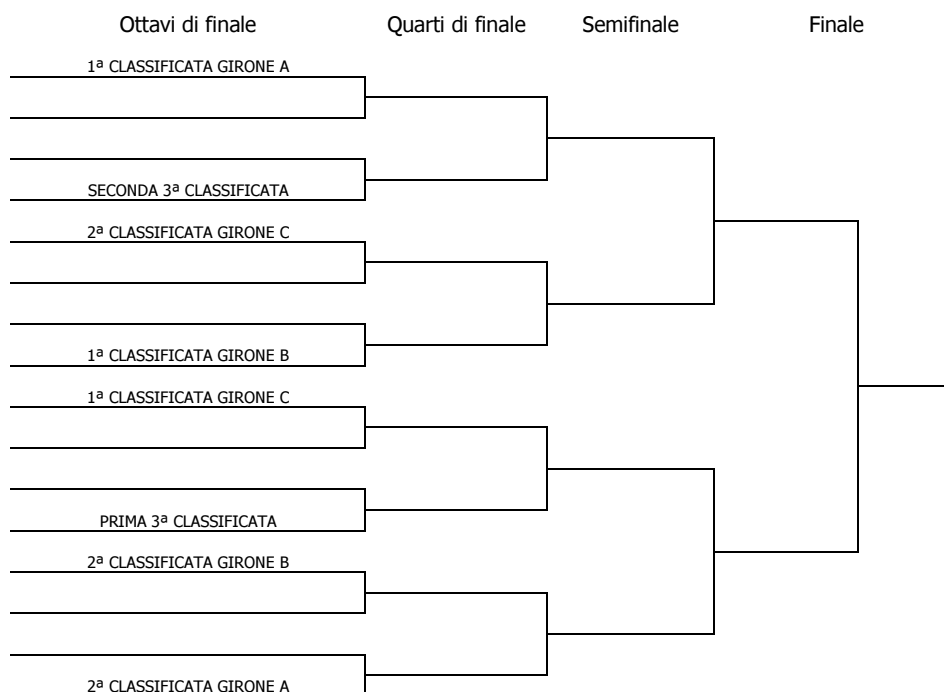

CALENDARIO DELLA 1ª GIORNATA DI ANDATA

Matti per il Calcio!	Girone C	Giorno	Ora	Campo
CSM Tortona	Nuvolone			

CALENDARIO DELLA 2ª GIORNATA DI ANDATA

Matti per il Calcio!	Girone A	Giorno	Ora	Campo
AGAPE	Fallo Tattico			

CALENDARIO DELLA 5ª GIORNATA DI ANDATA

Matti per il Calcio!	Girone A	Giorno	Ora	Campo
Du Parc Le Schegge	Fallo Tattico			

Torneo **MATTI PER IL CALCIO!**